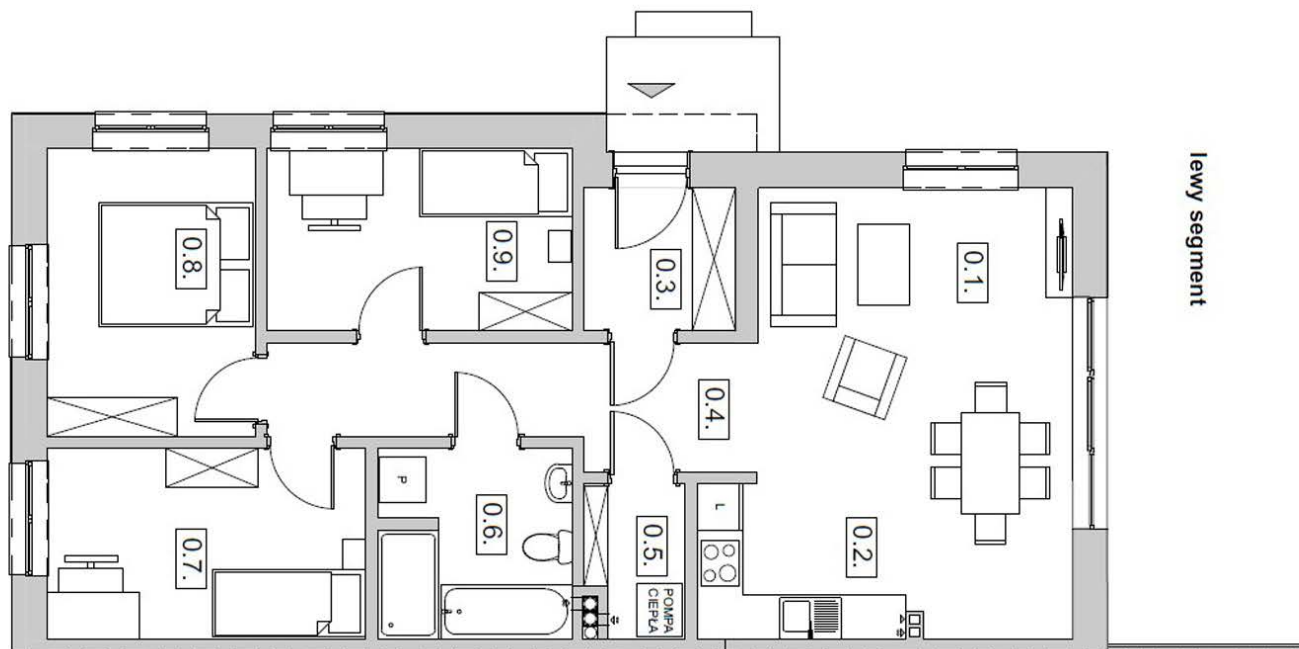

nowydopiewiec.pl | +48 500 303 053

“Bliźniaki” parterowe 80 m²

GEPHOUSE
DEVELOPMENT

nowoczesna
architektura

spokojna
okolica

funkcyjny
układ domu

opcja pompy
ciepła

Zestawienie powierzchni

0.1 pokój dzienny	20,00 m ²
0.2 kuchnia	5,40 m ²
0.3 przedsiónek	3,70 m ²
0.4 komunikacja	8,60 m ²
0.5 kotłownia	2,30 m ²
0.6 łazienka	6,10 m ²
0.7 pokój	10,20 m ²
0.8 sypialnia	10,00 m ²
0.9 pokój	9,30 m ²
RAZEM	75,60 m²

Podane na karcie powierzchnie pomieszczeń mają charakter poglądowy i mogą różnić się od powierzchni w wybudowanym budynku. Umebłowanie oraz zagospodarowanie terenu jest tylko wizualizacją i nie stanowi oferty handlowej - ma jedynie charakter poglądowy, przybliżający wielkość domu.